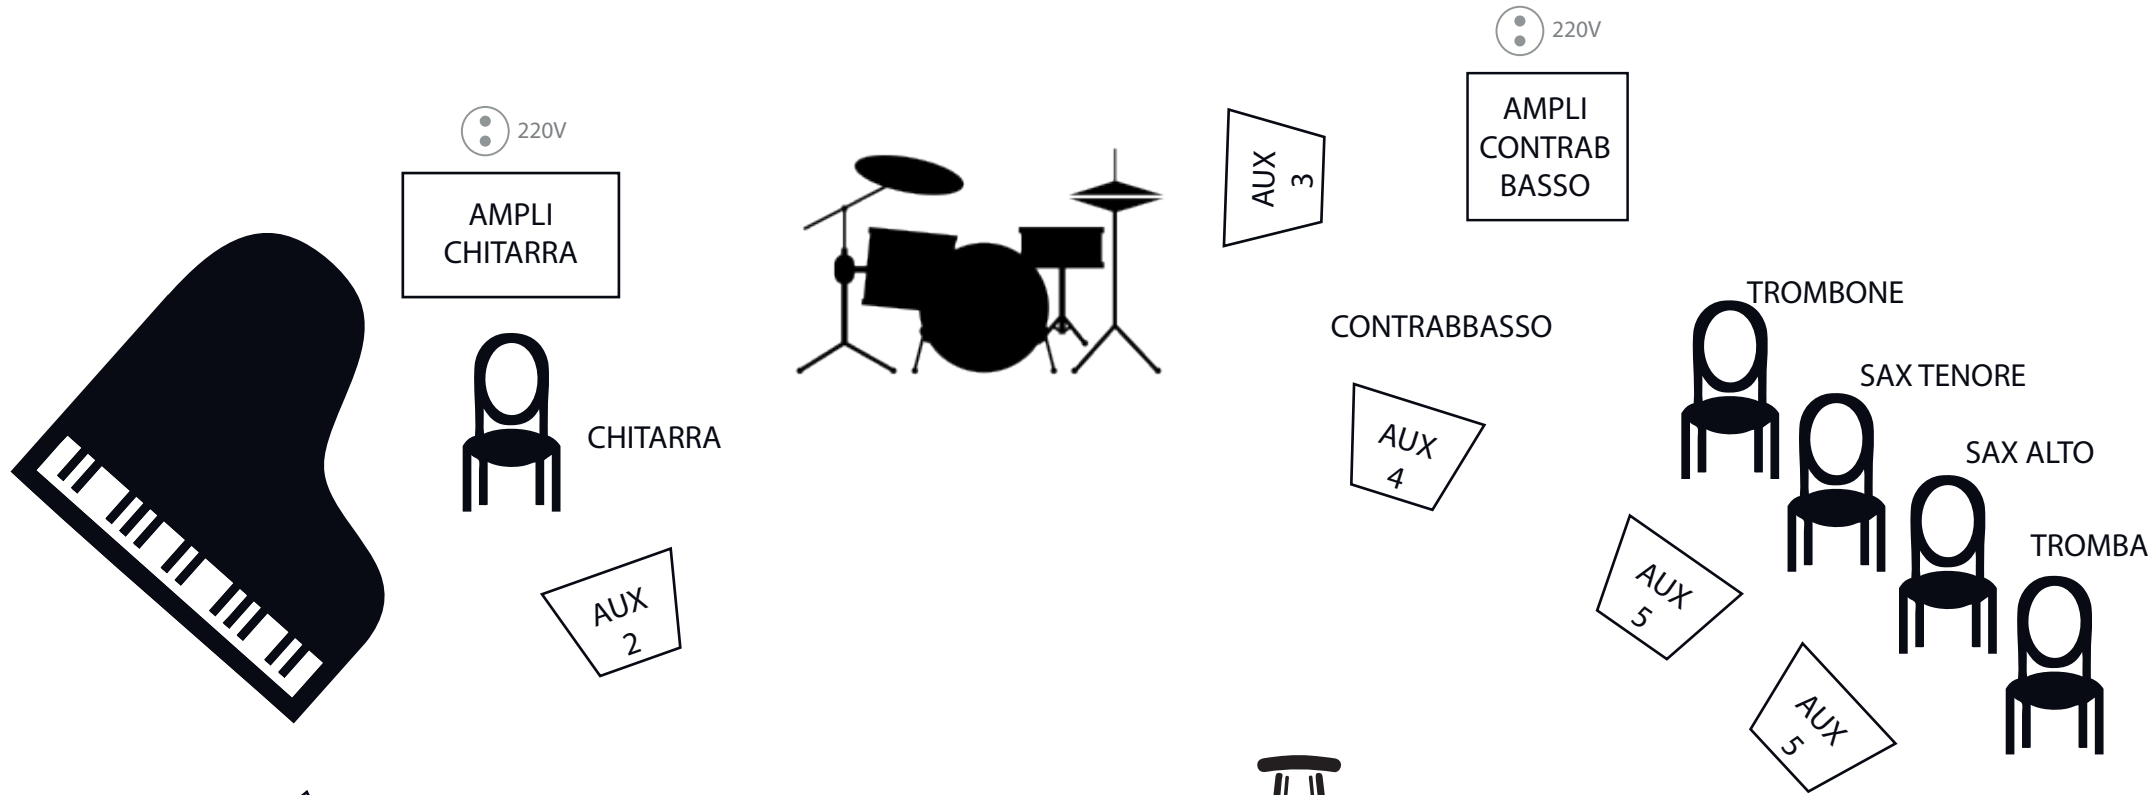

NICO GORI & PISA JAZZ SWING 10tet - STAGE PLAN

BACKLINE RICHIESTA

PIANO CODA (Yamaha, Steinway, Fazioli)
 AMPLI BASSO (pref. GK Mb150)
 AMPLI CHITARRA (pref. Fender Twin Rev.)
 N. 5 SEDIE SENZA BRACCIOLI
 N. 9 HEAVY DUTY MUSIC STAND
 N. 1 SGABELLO ALTO

*secondo necessità il piano può essere
 sostituito da un piano digitale con tasti pesati

CHANNEL LIST

- 01 KICK - AKG D112
- 02 SNARE - SM57
- 03 OVER H/L - C414
- 04 OVER H/R - C414
- 05 AMPLI BASSO (LINEA)
- 06 AMPLI CHITARRA - SM57
- 07 PIANO Hi - C414
- 08 PIANO Low - C414
- 09 TROMBONE - clip propria (phantom)
- 10 SAX TENORE - clip propria (phantom)
- 11 SAX ALTO - clip propria (phantom)
- 12 TROMBA - clip propria (phantom)
- 13 CLARINETTO - clip propria (phantom)
- 14 VOCE 1 - BETA 58
- 15 VOCE 2 - BETA 58
- 16 VOCE 3 - BETA 58